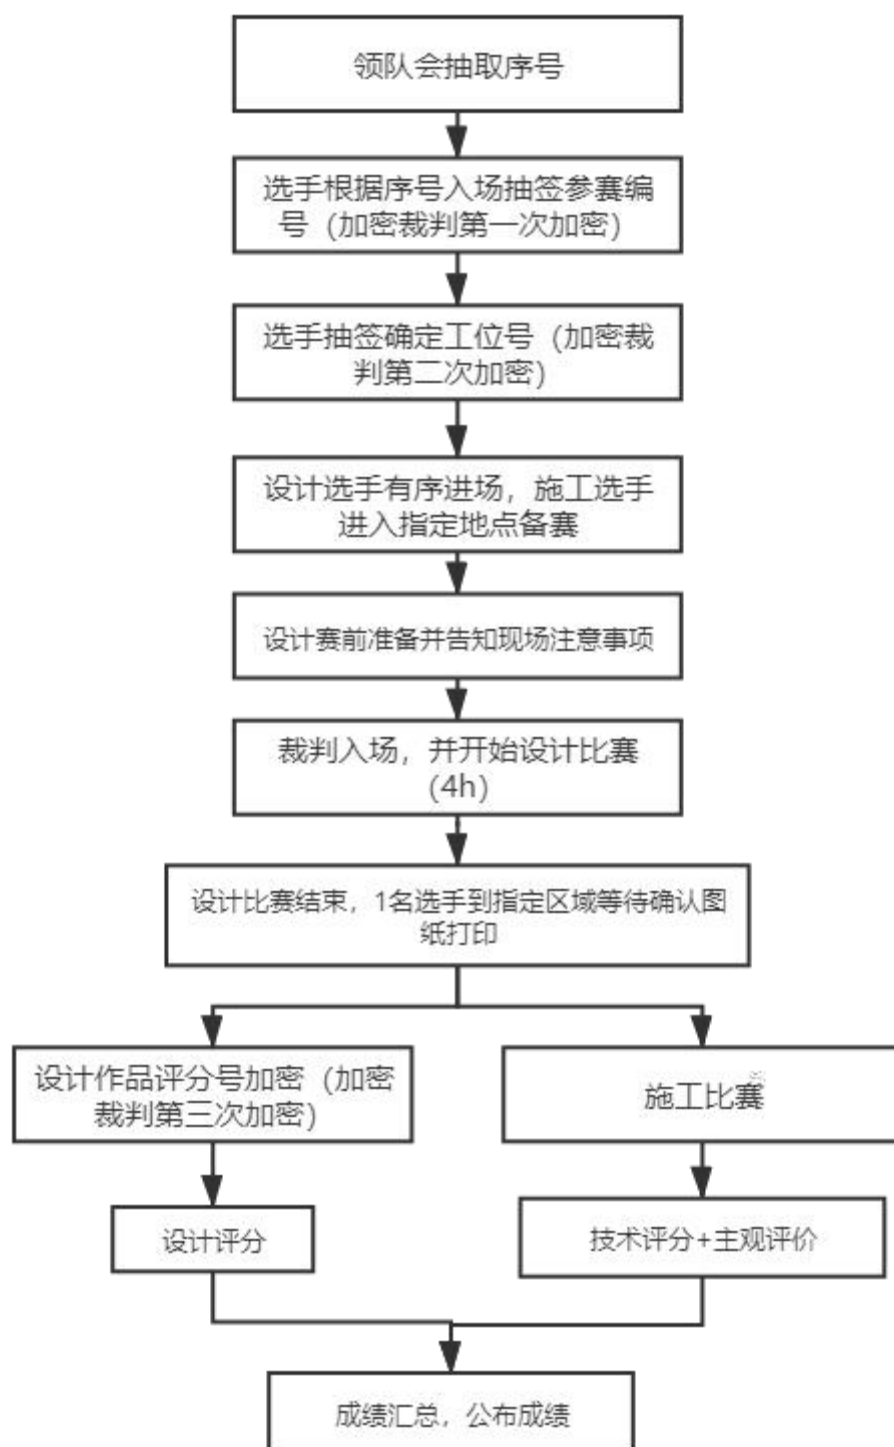

图 工位号 文件打开后 内容图

图 工位号 文件打开后 内容图

别	序号	名	主	格	数	备注
---	----	---	---	---	---	----

+

别	序号	名	主 格	数	备注

	+		
	+		
	+		
	+		

+

--	--	--	--	--	--	--	--

	板	植池 (客 分)					
	+						
B2	水池	(8.5 分=客 8+主 0.5)					
	+						

+

+

+

				+			

+